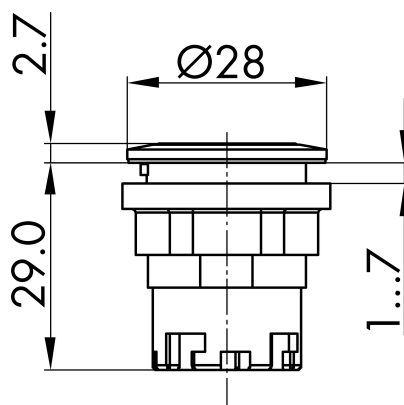

→ Allgemeine Daten

Beleuchtung Ja

Schutzart IP65
IP67

Einbauöffnung Ø 22,3 mm

Farbe Frontrahmen Edelstahl, glänzend

→ Mechanische Daten

Betätigungsweg 6 mm

Technische Skizzen

→ Massskizze

→ Bohrbild