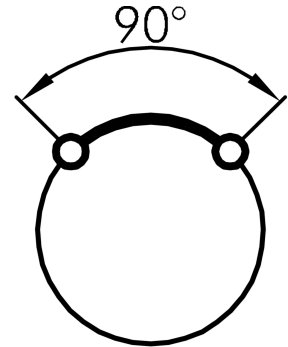

### → Allgemeine Daten

Bauform	Quadratisch
Einbauöffnung	26 x 26 mm
Farbe Frontrahmen	Anthrazit
Farbe Frontring	Dunkelgrau
Schutzart Vorne	IP65

## Technische Skizzen

→ Maßskizze

→ Bohrbild

→ Schaltstellungsanzeige