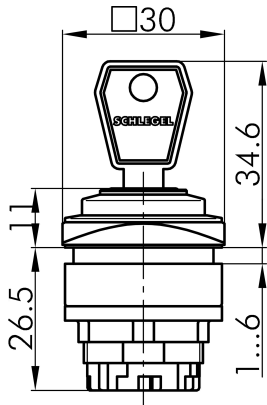

### → Allgemeine Daten

Bauform	Quadratisch
Einbauöffnung	26 x 26 mm
Farbe Frontrahmen	Anthrazit
Farbe Frontring	Dunkelgrau
Schutzart Vorne	IP65

### → Mechanische Daten

Schaltfunktion	Rastfunktion
Schaltstellung	-45° Schlüsselabzug 45° rastend, Schlüsselabzug

## Technische Skizzen

→ Maßskizze

→ Bohrbild

→ Schaltstellungsanzeige