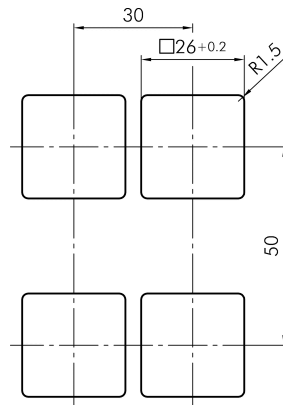

### → Allgemeine Daten

Bauform	Quadratisch
Einbauöffnung	26 x 26 mm
Farbe Frontrahmen	Anthrazit
Farbe Frontring	Blau
Schutzart Vorne	IP65

## Technische Skizzen

→ Maßskizze

→ Bohrbild

→ Schaltstellungsanzeige