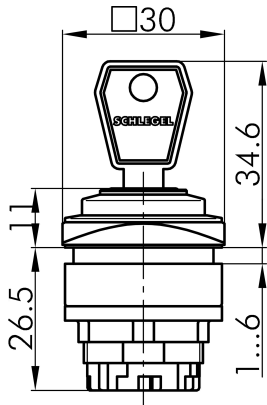

### → Allgemeine Daten

Bauform	Quadratisch
Einbauöffnung	26 x 26 mm
Farbe Frontrahmen	Anthrazit
Farbe Frontring	Blau
Schutzart Vorne	IP65

### → Mechanische Daten

Schaltfunktion	Rastfunktion
Schaltstellung	-90° rastend, Schlüsselabzug 0° Schlüsselabzug 90° rastend, Schlüsselabzug

## Technische Skizzen

→ Maßskizze

→ Bohrbild

→ Schaltstellungsanzeige