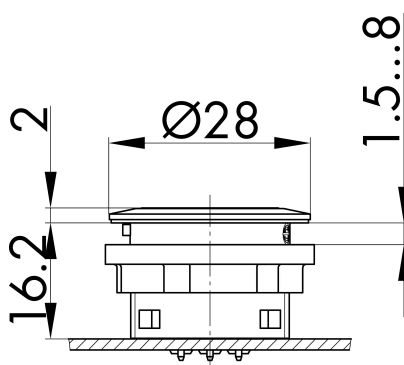

### → Allgemeine Daten

Bauform	Rund
Beleuchtung	Ja
Beschriftbar	Ja
Betriebstemperatur	-25 °C ... 70 °C
Einbauöffnung	Ø 22,3 mm
Farbe Frontrahmen	Silberfarben
Farbe Leuchtring	Grün
Lagertemperatur	-40 °C ... 80 °C
Normen	EN 60947-5-1 EN 61058-1
Ringbeleuchtung	Ja
Schutzart Vorne	IP65 IP67

## → Mechanische Daten

*Drehmoment Mutter* 1,5 Nm ... 1,9 Nm

*Einbaulage* Beliebig

## Technische Skizzen

→ Maßskizze

→ Bohrbild