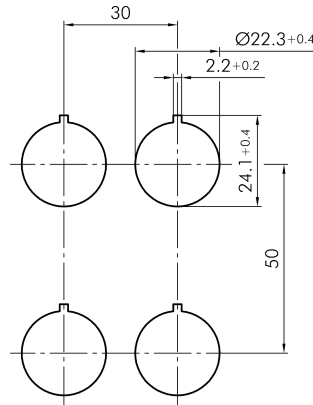

→ Allgemeine Daten

Bauform Quadratisch

Einbauöffnung Ø 22,3 mm

Farbe Frontrahmen Anthrazit

Farbe Frontring Schwarz

Schutzart Vorne IP65

→ Mechanische Daten

Schaltfunktion Tastfunktion

Schaltstellung
-45° tastend
0° Schlüsselabzug
45° tastend

Hinweis

- Inklusive 2 Schlüssel
- Verschiedenschließend auf Anfrage möglich

Technische Skizzen

→ Maßskizze

→ Bohrbild

→ Schaltstellungsanzeige