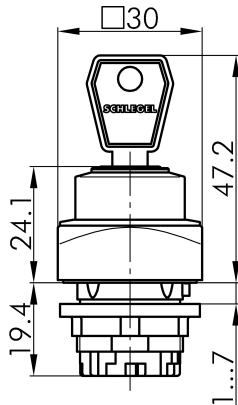

Datenblatt

→ QRSSA23E_RSW

09.03.2026

Technische Daten

Schlüsseltaste tastend

Type QRSSA23E_RSW

Baureihe QUARTEX®-R

Rubrik Schlüsselschalter

→ Allgemeine Daten

Bauform Quadratisch

Einbauöffnung Ø 22,3 mm

Farbe Frontrahmen Anthrazit

Farbe Frontring Schwarz

Schutzart Vorne IP65

→ Mechanische Daten

Schaltfunktion Tastfunktion

Schaltstellung
-45° tastend
0° Schlüsselabzug
45° tastend

Hinweis

- Inklusive 2 Schlüssel
- Verschiedenschließend auf Anfrage möglich

Technische Skizzen

→ Maßskizze

→ Bohrbild

→ Schaltstellungsanzeige