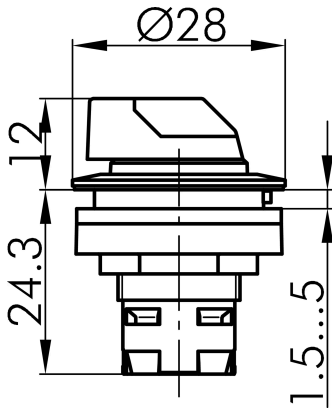

→ Allgemeine Daten

Beleuchtung Ja

Schutzart IP65

Einbauöffnung Ø 22,3 mm

Farbe Frontrahmen silberfarben

Farbe Betätigungselement grün

→ Mechanische Daten

Schaltfunktion Tastfunktion

Schaltstellung 0° Nullstellung
40° tastend

Technische Skizzen

→ Massskizze

→ Bohrbild

→ Schaltstellungsanzeige