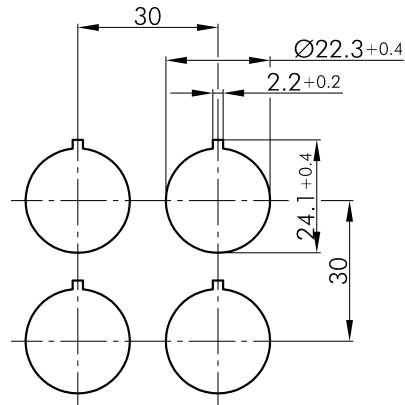

Datenblatt

→ **RRJSTAL_GN** 

04.11.2024

Technische Daten

Leucht-Wahltaste tastend

Baureihe RONTRON-R-JUWEL

Rubrik Wahlstufe

Form rund

→ Allgemeine Daten

Beleuchtung Ja

Schutzart IP65

Einbauöffnung Ø 22,3 mm

Farbe Frontrahmen silberfarben

Farbe Betätigungselement grün

→ Mechanische Daten

Schaltfunktion Tastfunktion

Schaltstellung 0° Nullstellung
40° tastend

Technische Skizzen

→ Massskizze

→ Bohrbild

→ Schaltstellungsanzeige