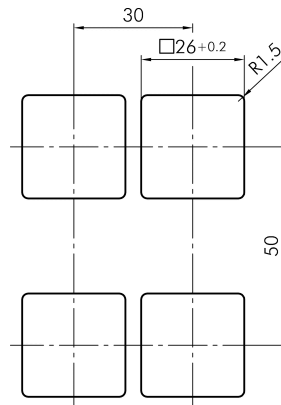

Datenblatt

→ QRJSSA18EGN

09.03.2026

Technische Daten

Schlüsseltaste rastend

Type	QRJSSA18EGN
Baureihe	QUARTEX®-R-JUWEL
Rubrik	Schlüsselschalter

→ Allgemeine Daten

Bauform	Quadratisch
Einbauöffnung	26 x 26 mm
Farbe Frontrahmen	Anthrazit
Farbe Frontring	Grün
Schutzart Vorne	IP65

→ Mechanische Daten

Schaltfunktion	Rastfunktion
Schaltstellung	-45° Schlüsselabzug 45° rastend, Schlüsselabzug

Hinweis

- Inklusive 2 Schlüssel
- Verschiedenschließend auf Anfrage möglich

Technische Skizzen

→ Maßskizze

→ Bohrbild

→ Schaltstellungsanzeige