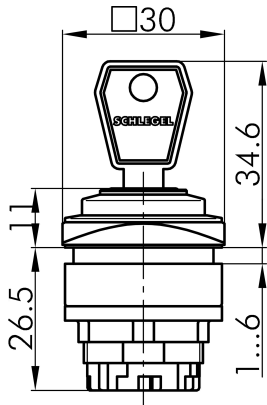

Datenblatt

→ QRJSSA18EGN

09.03.2026

Technische Daten

Schlüsseltaste rastend

Type	QRJSSA18EGN
Baureihe	QUARTEX®-R-JUWEL
Rubrik	Schlüsselschalter

→ Allgemeine Daten

Bauform	Quadratisch
Einbauöffnung	26 x 26 mm
Farbe Frontrahmen	Anthrazit
Farbe Frontring	Grün
Schutzart Vorne	IP65

→ Mechanische Daten

Schaltfunktion	Rastfunktion
Schaltstellung	-45° Schlüsselabzug 45° rastend, Schlüsselabzug

Hinweis

- Inklusive 2 Schlüssel
- Verschiedenschließend auf Anfrage möglich

Technische Skizzen

→ Maßskizze

→ Bohrbild

→ Schaltstellungsanzeige