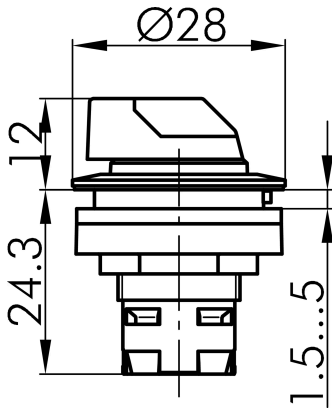

→ Allgemeine Daten

Beleuchtung Ja

Schutzart IP65

Einbauöffnung Ø 22,3 mm

Farbe Frontrahmen silberfarben

Farbe Betätigungselement klar

→ Mechanische Daten

Schaltfunktion Tastfunktion

Schaltstellung 0° Nullstellung
40° tastend

Technische Skizzen

→ Massskizze

→ Bohrbild

→ Schaltstellungsanzeige