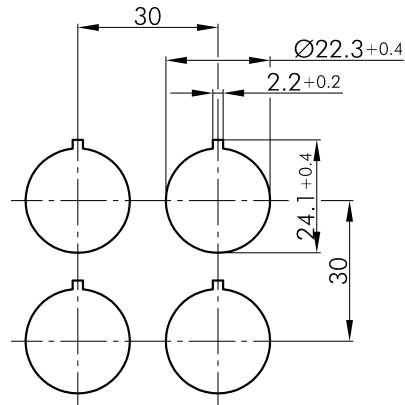

Datenblatt

→ **RRJSTAL_KL** 

31.10.2024

Technische Daten

Leucht-Wahltaste tastend

Baureihe RONTRON-R-JUWEL

Rubrik Wahlstufe

Form rund

→ Allgemeine Daten

Beleuchtung Ja

Schutzart IP65

Einbauöffnung Ø 22,3 mm

Farbe Frontrahmen silberfarben

Farbe Betätigungselement klar

→ Mechanische Daten

Schaltfunktion Tastfunktion

Schaltstellung 0° Nullstellung
40° tastend

Technische Skizzen

→ Massskizze

→ Bohrbild

→ Schaltstellungsanzeige