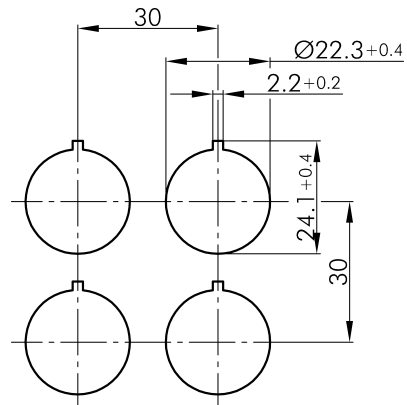

Datenblatt

→ RXJSSA 13E

10.03.2026

Technische Daten

Schlüsseltaste rastend

Type	RXJSSA13E
Baureihe	RX-JUWEL
Rubrik	Schlüsselschalter

→ Allgemeine Daten

Bauform	Rund
Einbauöffnung	Ø 22,3 mm
Farbe Frontrahmen	Anthrazit
Schutzart Vorne	IP65

→ Mechanische Daten

Schaltfunktion	Rastfunktion
Schaltstellung	-90° rastend 0° Schlüsselabzug 90° rastend

Hinweis

- Inklusive 2 Schlüssel
- Verschiedenschließend auf Anfrage möglich

Technische Skizzen

→ Maßskizze

→ Bohrbild

→ Schaltstellungsanzeige