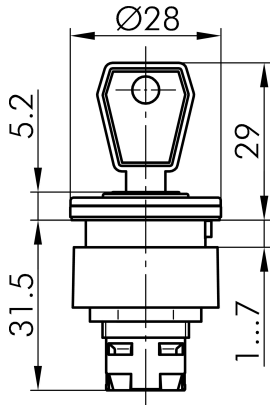

Datenblatt

→ RXJSSA 13E

10.03.2026

Technische Daten

Schlüsseltaste rastend

Type	RXJSSA13E
Baureihe	RX-JUWEL
Rubrik	Schlüsselschalter

→ Allgemeine Daten

Bauform	Rund
Einbauöffnung	Ø 22,3 mm
Farbe Frontrahmen	Anthrazit
Schutzart Vorne	IP65

→ Mechanische Daten

Schaltfunktion	Rastfunktion
Schaltstellung	-90° rastend 0° Schlüsselabzug 90° rastend

Hinweis

- Inklusive 2 Schlüssel
- Verschiedenschließend auf Anfrage möglich

Technische Skizzen

→ Maßskizze

→ Bohrbild

→ Schaltstellungsanzeige