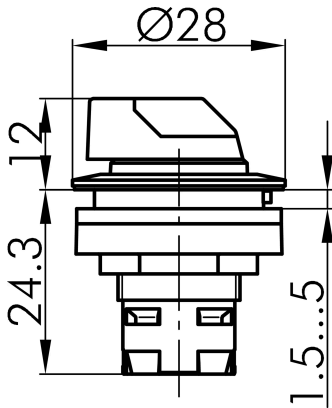

→ Allgemeine Daten

Beleuchtung Ja

Schutzart IP65

Einbauöffnung Ø 22,3 mm

Farbe Frontrahmen silberfarben

Farbe Betätigungselement blau

→ Mechanische Daten

Schaltfunktion Rastfunktion

Schaltstellung -60° rastend

0° Nullstellung

60° rastend

Technische Skizzen

→ Massskizze

→ Bohrbild

→ Schaltstellungsanzeige