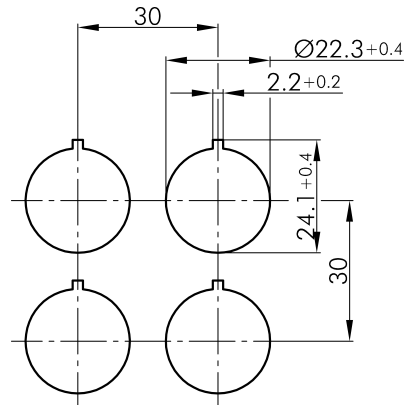

→ Allgemeine Daten

Beleuchtung Ja

Schutzart IP65

Einbauöffnung Ø 22,3 mm

Farbe Frontrahmen silberfarben

Farbe Betätigungselement blau

→ Mechanische Daten

Schaltfunktion Rastfunktion

Schaltstellung -60° rastend

0° Nullstellung

60° rastend

Technische Skizzen

→ Massskizze

→ Bohrbild

→ Schaltstellungsanzeige