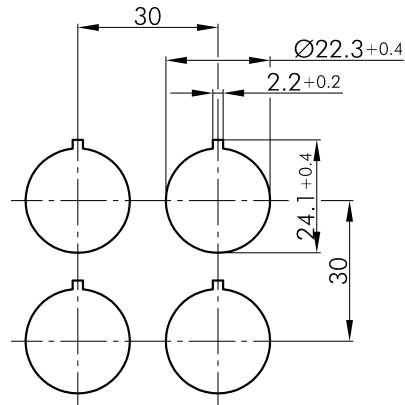

Datenblatt

→ **RRJSTAL_GB** 

31.10.2024

Technische Daten

Leucht-Wahltaste tastend

Baureihe RONTRON-R-JUWEL

Rubrik Wahlstufe

Form rund

→ Allgemeine Daten

Beleuchtung Ja

Schutzart IP65

Einbauöffnung Ø 22,3 mm

Farbe Frontrahmen silberfarben

Farbe Betätigungselement gelb

→ Mechanische Daten

Schaltfunktion Tastfunktion

Schaltstellung 0° Nullstellung
40° tastend

Technische Skizzen

→ Massskizze

→ Bohrbild

→ Schaltstellungsanzeige