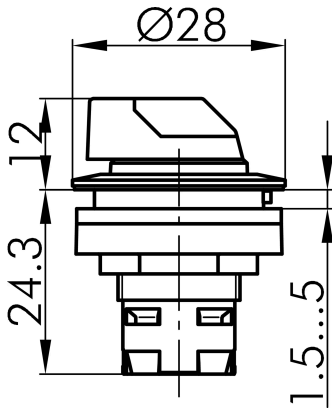

→ Allgemeine Daten

Beleuchtung Ja

Schutzart IP65

Einbauöffnung Ø 22,3 mm

Farbe Frontrahmen silberfarben

Farbe Betätigungselement gelb

→ Mechanische Daten

Schaltfunktion Tastfunktion

Schaltstellung 0° Nullstellung
40° tastend

Technische Skizzen

→ Massskizze

→ Bohrbild

→ Schaltstellungsanzeige