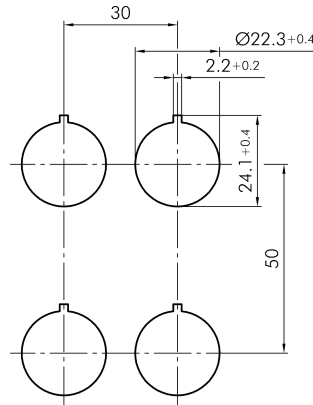

Datenblatt

→ **QRSSA12E** 

09.03.2026

Technische Daten

Schlüsseltaste rastend

Type	QRSSA12E
Baureihe	QUARTEX®-R
Rubrik	Schlüsselschalter

→ Allgemeine Daten

Bauform	Quadratisch
Einbauöffnung	Ø 22,3 mm
Farbe Frontrahmen	Anthrazit
Farbe Frontring	Dunkelgrau
Schutzart Vorne	IP65

→ Mechanische Daten

Schaltfunktion	Rastfunktion
Schaltstellung	-90° rastend, Schlüsselabzug 0° Schlüsselabzug 90° rastend, Schlüsselabzug

Hinweis

- Inklusive 2 Schlüssel
- Verschiedenschließend auf Anfrage möglich

Technische Skizzen

→ Maßskizze

→ Bohrbild

→ Schaltstellungsanzeige

Auszeichnungen

design award
winner
2004