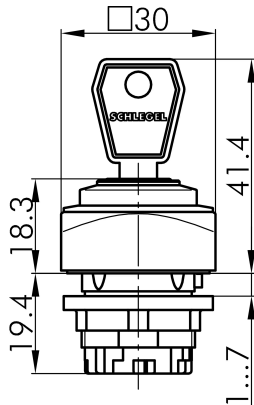

Datenblatt

→ **QRSSA12E** 

09.03.2026

Technische Daten

Schlüsseltaste rastend

Type	QRSSA12E
Baureihe	QUARTEX®-R
Rubrik	Schlüsselschalter

→ Allgemeine Daten

Bauform	Quadratisch
Einbauöffnung	Ø 22,3 mm
Farbe Frontrahmen	Anthrazit
Farbe Frontring	Dunkelgrau
Schutzart Vorne	IP65

→ Mechanische Daten

Schaltfunktion	Rastfunktion
Schaltstellung	-90° rastend, Schlüsselabzug 0° Schlüsselabzug 90° rastend, Schlüsselabzug

Hinweis

- Inklusive 2 Schlüssel
- Verschiedenschließend auf Anfrage möglich

Technische Skizzen

→ Maßskizze

→ Bohrbild

→ Schaltstellungsanzeige

Auszeichnungen

design award
winner
2004