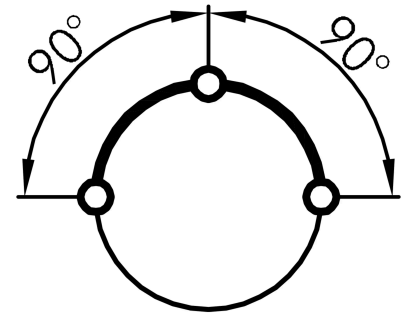

Datenblatt

→ **QRSSA12E** 

09.03.2026

Technische Daten

Schlüsseltaste rastend

Type	QRSSA12E
Baureihe	QUARTEX®-R
Rubrik	Schlüsselschalter

→ Allgemeine Daten

Bauform	Quadratisch
Einbauöffnung	Ø 22,3 mm
Farbe Frontrahmen	Anthrazit
Farbe Frontring	Dunkelgrau
Schutzart Vorne	IP65

→ Mechanische Daten

Schaltfunktion	Rastfunktion
Schaltstellung	-90° rastend, Schlüsselabzug 0° Schlüsselabzug 90° rastend, Schlüsselabzug

Hinweis

- Inklusive 2 Schlüssel
- Verschiedenschließend auf Anfrage möglich

Technische Skizzen

→ Maßskizze

→ Bohrbild

→ Schaltstellungsanzeige

Auszeichnungen

design award
winner
2004