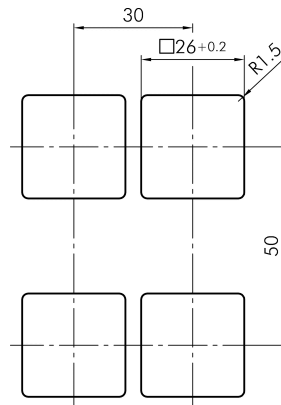

### → Allgemeine Daten

Bauform	Quadratisch
Einbauöffnung	26 x 26 mm
Farbe Frontrahmen	Anthrazit
Farbe Frontring	Schwarz
Schutzart Vorne	IP65

### → Mechanische Daten

Schaltfunktion	Tastfunktion
Schaltstellung	-45° tastend 0° Schlüsselabzug 45° tastend

## Technische Skizzen

→ Maßskizze

→ Bohrbild

→ Schaltstellungsanzeige