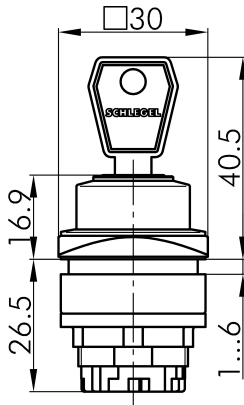

### → Allgemeine Daten

Bauform	Quadratisch
Einbauöffnung	26 x 26 mm
Farbe Frontrahmen	Anthrazit
Farbe Frontring	Schwarz
Schutzart Vorne	IP65

### → Mechanische Daten

Schaltfunktion	Tastfunktion
Schaltstellung	-45° tastend 0° Schlüsselabzug 45° tastend

## Technische Skizzen

→ Maßskizze

→ Bohrbild

→ Schaltstellungsanzeige