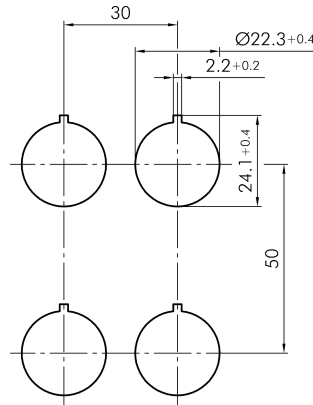

### → Allgemeine Daten

Bauform	Quadratisch
Einbauöffnung	Ø 22,3 mm
Farbe Frontrahmen	Anthrazit
Farbe Frontring	Dunkelgrau
Schutzart Vorne	IP65

### → Mechanische Daten

Schaltfunktion	Tastfunktion
Schaltstellung	-45° tastend 0° Schlüsselabzug 45° tastend

## Technische Skizzen

→ Maßskizze

→ Bohrbild

→ Schaltstellungsanzeige