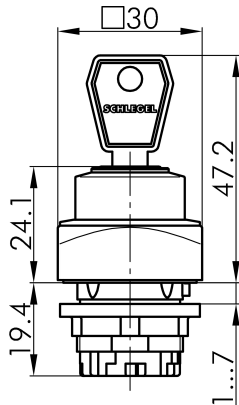

### → Allgemeine Daten

Bauform	Quadratisch
Einbauöffnung	Ø 22,3 mm
Farbe Frontrahmen	Anthrazit
Farbe Frontring	Dunkelgrau
Schutzart Vorne	IP65

### → Mechanische Daten

Schaltfunktion	Tastfunktion
Schaltstellung	-45° tastend 0° Schlüsselabzug 45° tastend

## Technische Skizzen

→ Maßskizze

→ Bohrbild

→ Schaltstellungsanzeige