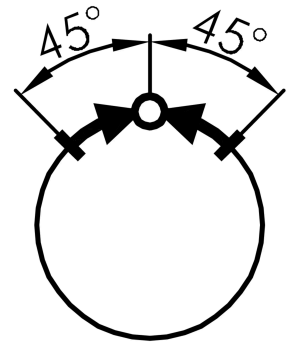

### → Allgemeine Daten

Bauform	Quadratisch
Einbauöffnung	Ø 22,3 mm
Farbe Frontrahmen	Anthrazit
Farbe Frontring	Dunkelgrau
Schutzart Vorne	IP65

### → Mechanische Daten

Schaltfunktion	Tastfunktion
Schaltstellung	-45° tastend 0° Schlüsselabzug 45° tastend

## Technische Skizzen

→ Maßskizze

→ Bohrbild

→ Schaltstellungsanzeige