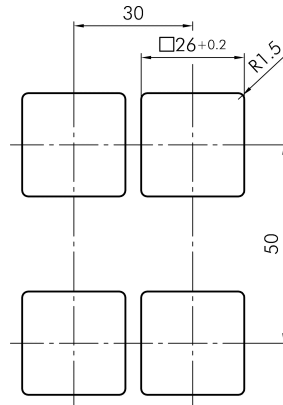

### → Allgemeine Daten

Bauform	Quadratisch
Einbauöffnung	26 x 26 mm
Farbe Frontrahmen	Anthrazit
Farbe Frontring	Dunkelgrau
Schutzart Vorne	IP65

## Technische Skizzen

→ Maßskizze

→ Bohrbild

→ Schaltstellungsanzeige