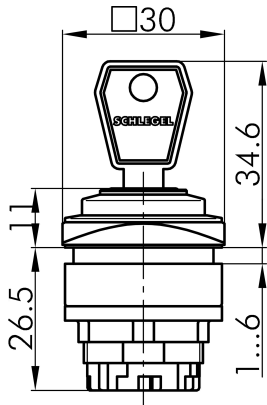

### → Allgemeine Daten

Bauform	Quadratisch
Einbauöffnung	26 x 26 mm
Farbe Frontrahmen	Anthrazit
Farbe Frontring	Dunkelgrau
Schutzart Vorne	IP65

### → Mechanische Daten

Schaltfunktion	Rastfunktion
Schaltstellung	-90° rastend 0° Schlüsselabzug 90° rastend

## Technische Skizzen

→ Maßskizze

→ Bohrbild

→ Schaltstellungsanzeige