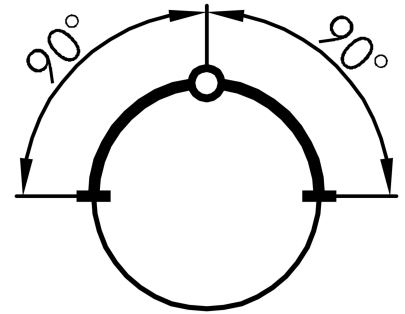

### → Allgemeine Daten

Bauform	Quadratisch
Einbauöffnung	26 x 26 mm
Farbe Frontrahmen	Anthrazit
Farbe Frontring	Dunkelgrau
Schutzart Vorne	IP65

## Technische Skizzen

→ Maßskizze

→ Bohrbild

→ Schaltstellungsanzeige