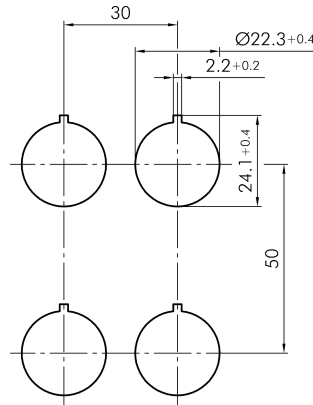

→ Allgemeine Daten

Bauform Quadratisch

Einbauöffnung Ø 22,3 mm

Farbe Frontrahmen Anthrazit

Farbe Frontring Blau

Schutzart Vorne IP65

→ Mechanische Daten

Schaltfunktion Rastfunktion

Schaltstellung
-90° rastend, Schlüsselabzug
0° Schlüsselabzug
90° rastend, Schlüsselabzug

Hinweis

- Inklusive 2 Schlüssel
- Verschiedenschließend auf Anfrage möglich

Technische Skizzen

→ Maßskizze

→ Bohrbild