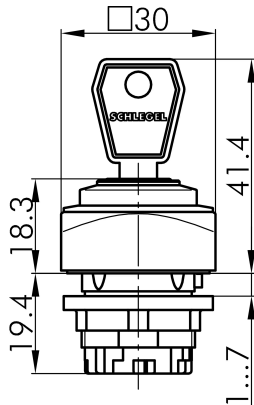

Datenblatt

→ **QRSSA12E_RBL** 

09.03.2026

Technische Daten

Schlüsseltaste rastend

Type QRSSA12E_RBL

Baureihe QUARTEX®-R

Rubrik Schlüsselschalter

→ Allgemeine Daten

Bauform Quadratisch

Einbauöffnung Ø 22,3 mm

Farbe Frontrahmen Anthrazit

Farbe Frontring Blau

Schutzart Vorne IP65

→ Mechanische Daten

Schaltfunktion Rastfunktion

Schaltstellung
-90° rastend, Schlüsselabzug
0° Schlüsselabzug
90° rastend, Schlüsselabzug

Hinweis

- Inklusive 2 Schlüssel
- Verschiedenschließend auf Anfrage möglich

Technische Skizzen

→ Maßskizze

→ Bohrbild