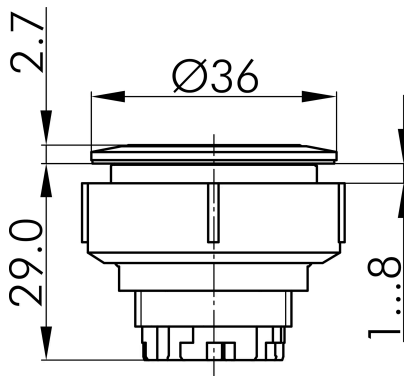

Datenblatt

→ **KRJT** 

20.03.2026

Technische Daten

Drucktaste

Type	KRJT
Baureihe	KOMBITAST®-R-JUWEL
Rubrik	Drucktaste
Approbationen	CCC, CE, cULus, DNVGL, UKCA

→ Allgemeine Daten

Bauform	Rund
Beleuchtung	Ja
Beschriftbar	Ja
Betriebstemperatur	-40 °C ... 70 °C
Einbauöffnung	Ø 30,5 mm
Farbe Frontrahmen	Anthrazit
Lagertemperatur	-50 °C ... 85 °C
Schutzart Vorne	IP66 IP67 IP69K
Schutzart NEMA Angaben nach UL 60947-5-1 / CSA-C22.2 No. 60947-5-1	NEMA 4x indoor

→ Mechanische Daten

Betätigungsweg	6 mm
Drehmoment Mutter	max. 2,5 Nm

Einbaulage

Beliebig

Einbauplattenstärke

1 mm ... 8 mm

Technische Skizzen

→ Maßskizze

→ Bohrbild