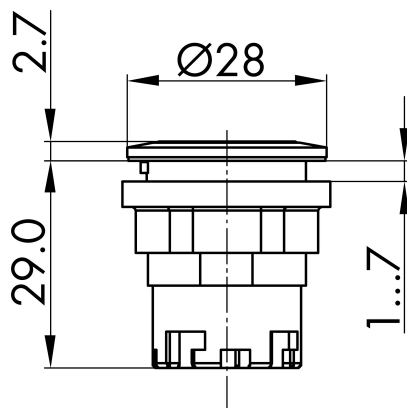

Datenblatt

→ JRVAD

11.05.2026

Technische Daten

Kurzhubdrucktaste

Type	JRVAD
Baureihe	RONDEX-JUWEL®
Rubrik	Drucktaste
Approbationen	CE, cULus, UKCA

→ Allgemeine Daten

Bauform	Rund
Beleuchtung	Ja
Beschriftbar	Ja
Betriebstemperatur	-25 °C ... 70 °C
Einbauöffnung	Ø 22,3 mm
Farbe Frontrahmen	Edelstahl
Lagertemperatur	-40 °C ... 80 °C
Normen	EN 60947-5-1 EN 61058-1
Schutzart Vorne	IP65 IP67

→ Mechanische Daten

Betätigungskraft	Max. 150 N
Betätigungsweg	4 mm

Drehmoment Mutter 1,5 Nm ... 2,2 Nm

Einbaulage Beliebig

Einbauplattenstärke 1 mm ... 7 mm

Schlagfestigkeit
DIN EN 50102 max. IK05 700 mJoule

Technische Skizzen

→ Maßskizze

→ Bohrbild