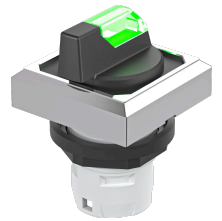

## Technical Data

-

<i>Series</i>	OKTRON®
<i>Rubric</i>	Selector head
<i>Shape</i>	square

### → General Data

<i>Illumination</i>	Yes
<i>Protection class</i>	IP65
<i>Mounting aperture</i>	Ø 16.2 mm
<i>Front frame color</i>	silver colored
<i>Actuator color</i>	green