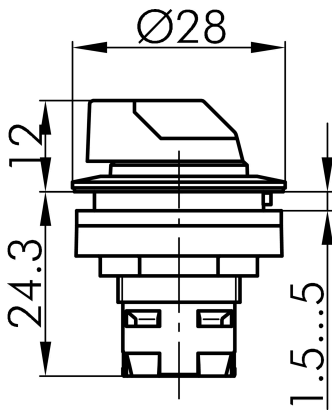

Technische Skizzen

→ Massskizze