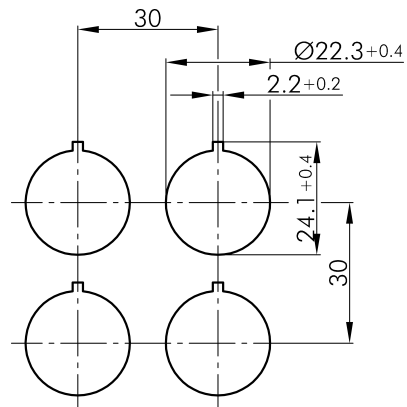

## → Allgemeine Daten

*Beleuchtung* Ja

*Schutzart* IP65

*Einbauöffnung* Ø 22,3 mm

*Farbe Frontrahmen* silberfarben

*Farbe Betätigungselement* rot

## → Mechanische Daten

*Schaltfunktion* Tastfunktion

*Schaltstellung* 0° Nullstellung  
40° tastend

## Technische Skizzen

→ Massskizze

→ Bohrbild

→ Schaltstellungsanzeige