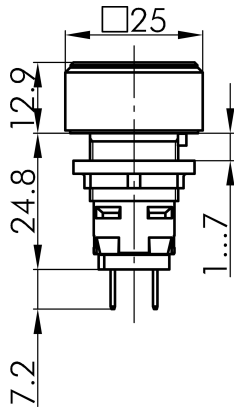

## Technische Daten

Meldeleuchte mit Flachsteckanschlüssen  
2,8x0,8 mm

Type	QXL5DG
Baureihe	QUARTRON®
Rubrik	Leuchtvorsatz/Meldeleuchten

## → Allgemeine Daten

Bauform	Quadratisch
Beleuchtung	Ja
Beschriftbar	Ja
Einbauöffnung	Ø 16,2 mm
Einbautiefe	32,05 mm
Farbe Frontrahmen	Anthrazit
Gewicht	11,01 g
Schutzart Vorne	IP65

## → Mechanische Daten

Anschluss	Flachstecker 2,8 mm x 0,8 mm
-----------	------------------------------

## Technische Skizzen

→ Maßskizze

→ Bohrbild