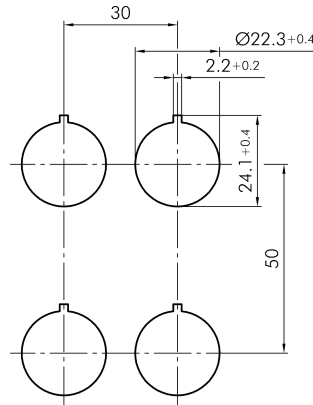

→ Allgemeine Daten

Bauform Quadratisch

Einbauöffnung Ø 22,3 mm

Farbe Frontrahmen Anthrazit

Farbe Frontring Blau

Schutzart Vorne IP65

→ Mechanische Daten

Schaltfunktion Rastfunktion

Schaltstellung
-90° rastend
0° Schlüsselabzug
90° rastend

Hinweis

- Inklusive 2 Schlüssel
- Verschiedenschließend auf Anfrage möglich

Technische Skizzen

→ Maßskizze

→ Bohrbild

→ Schaltstellungsanzeige