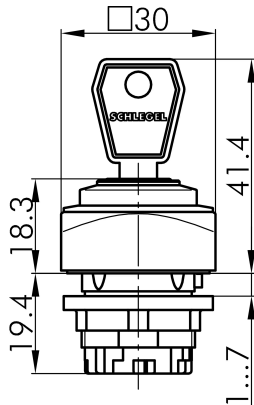

Datenblatt

→ **QRSSA13E_RBL** 

09.03.2026

Technische Daten

Schlüsseltaste rastend

Type QRSSA13E_RBL

Baureihe QUARTEX®-R

Rubrik Schlüsselschalter

→ Allgemeine Daten

Bauform Quadratisch

Einbauöffnung Ø 22,3 mm

Farbe Frontrahmen Anthrazit

Farbe Frontring Blau

Schutzart Vorne IP65

→ Mechanische Daten

Schaltfunktion Rastfunktion

Schaltstellung
-90° rastend
0° Schlüsselabzug
90° rastend

Hinweis

- Inklusive 2 Schlüssel
- Verschiedenschließend auf Anfrage möglich

Technische Skizzen

→ Maßskizze

→ Bohrbild

→ Schaltstellungsanzeige