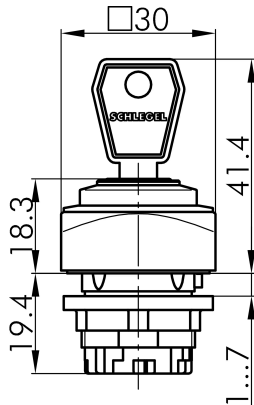

Datenblatt

→ QRSSA13E_RRT

09.03.2026

Technische Daten

Schlüsseltaste rastend

Type QRSSA13E_RRT

Baureihe QUARTEX®-R

Rubrik Schlüsselschalter

→ Allgemeine Daten

Bauform Quadratisch

Einbauöffnung Ø 22,3 mm

Farbe Frontrahmen Anthrazit

Farbe Frontring Rot

Schutzart Vorne IP65

→ Mechanische Daten

Schaltfunktion Rastfunktion

Schaltstellung
-90° rastend
0° Schlüsselabzug
90° rastend

Hinweis

- Inklusive 2 Schlüssel
- Verschiedenschließend auf Anfrage möglich

Technische Skizzen

→ Maßskizze

→ Bohrbild

→ Schaltstellungsanzeige