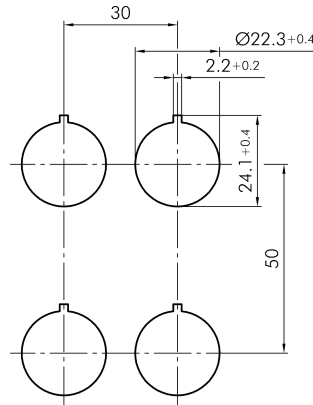

→ Allgemeine Daten

Bauform Quadratisch

Einbauöffnung Ø 22,3 mm

Farbe Frontrahmen Anthrazit

Farbe Frontring Rot

Schutzart Vorne IP65

→ Mechanische Daten

Schaltfunktion Rastfunktion

Schaltstellung
-90° rastend
0° Schlüsselabzug
90° rastend

Hinweis

- Inklusive 2 Schlüssel
- Verschiedenschließend auf Anfrage möglich

Technische Skizzen

→ Maßskizze

→ Bohrbild

→ Schaltstellungsanzeige