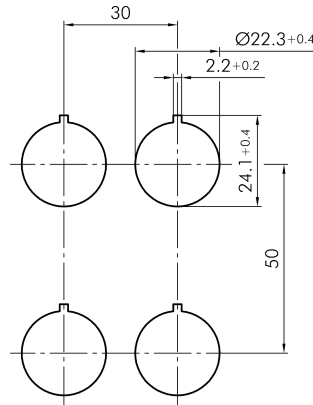

### → Allgemeine Daten

Bauform	Quadratisch
Einbauöffnung	Ø 22,3 mm
Farbe Frontrahmen	Anthrazit
Farbe Frontring	Dunkelgrau
Schutzart Vorne	IP65

### → Mechanische Daten

Schaltfunktion	Rastfunktion
Schaltstellung	-45° Schlüsselabzug 45° rastend, Schlüsselabzug

## Technische Skizzen

→ Maßskizze

→ Bohrbild

→ Schaltstellungsanzeige