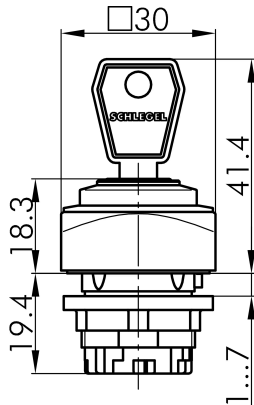

### Technische Daten

Schlüsseltaste rastend

Type	QRSSA18E
Baureihe	QUARTEX®-R
Rubrik	Schlüsselschalter

### → Allgemeine Daten

Bauform	Quadratisch
Einbauöffnung	Ø 22,3 mm
Farbe Frontrahmen	Anthrazit
Farbe Frontring	Dunkelgrau
Schutzart Vorne	IP65

### → Mechanische Daten

Schaltfunktion	Rastfunktion
Schaltstellung	-45° Schlüsselabzug 45° rastend, Schlüsselabzug

## Technische Skizzen

→ Maßskizze

→ Bohrbild

→ Schaltstellungsanzeige