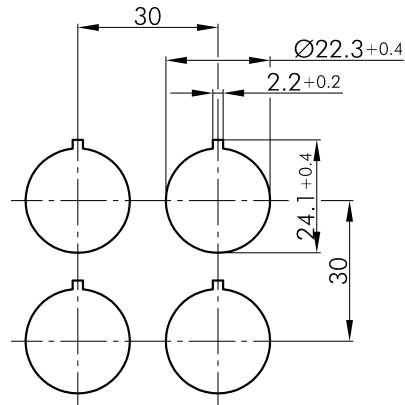

## → Allgemeine Daten

*Beleuchtung* Ja

*Schutzart* IP65

*Einbauöffnung* Ø 22,3 mm

*Farbe Frontrahmen* Edelstahl, glänzend

*Farbe Betätigungselement* klar

## → Mechanische Daten

*Schaltfunktion* Tastfunktion

*Schaltstellung* -40° tastend  
0° Nullstellung  
40° tastend

## Technische Skizzen

→ Massskizze

→ Bohrbild

→ Schaltstellungsanzeige