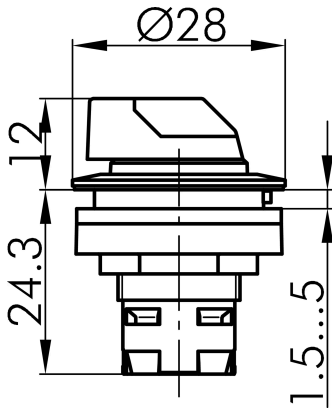

Technische Skizzen

→ Massskizze