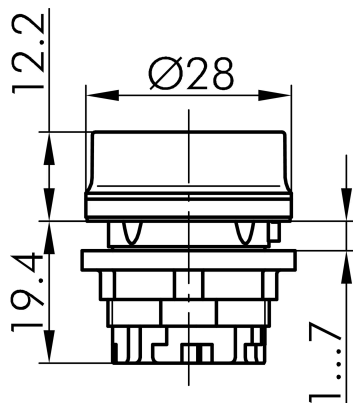

Datenblatt

→ [RVAT_GN](#) 

30.10.2024

Technische Daten

Drucktaste

Baureihe	RVA
Rubrik	Drucktaste
Form	rund

→ Allgemeine Daten

Beleuchtung	Nein
Schutzart	IP69K
Einbauöffnung	Ø 22,3 mm
Farbe Frontrahmen	grün

→ Mechanische Daten

Betätigungsweg	6 mm
----------------	------

Technische Skizzen

→ Massskizze

→ Bohrbild