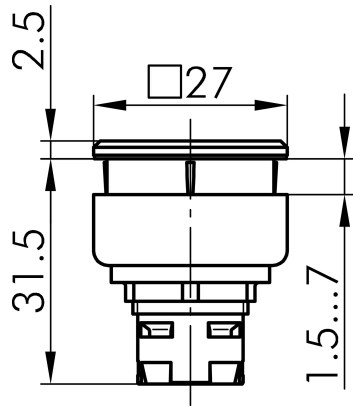

Beleuchtung Ja

Schutzart IP67

Einbauöffnung 24 x 24 mm

Farbe Frontrahmen schwarz

Farbe Betätigungselement klar

→ Mechanische Daten

Betätigungsweg 3 mm

Schaltfunktion Tastfunktion

Technische Skizzen

→ Massskizze

→ Bohrbild