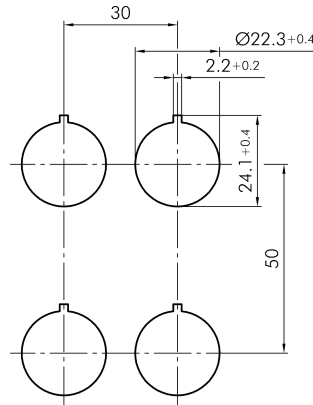

→ Allgemeine Daten

Bauform Quadratisch

Einbauöffnung Ø 22,3 mm

Farbe Frontrahmen Anthrazit

Farbe Frontring Schwarz

Schutzart Vorne IP65

→ Mechanische Daten

Schaltfunktion Rastfunktion

Schaltstellung
-90° rastend
0° Schlüsselabzug
90° rastend

Hinweis

- Inklusive 2 Schlüssel
- Verschiedenschließend auf Anfrage möglich

Technische Skizzen

→ Maßskizze

→ Bohrbild

→ Schaltstellungsanzeige