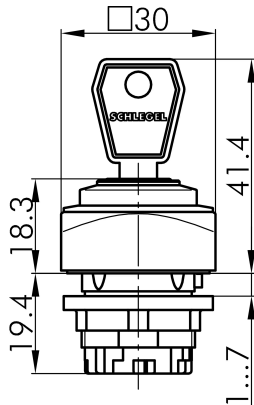

Datenblatt

→ QRSSA13E_RSW

09.03.2026

Technische Daten

Schlüsseltaste rastend

Type QRSSA13E_RSW

Baureihe QUARTEX®-R

Rubrik Schlüsselschalter

→ Allgemeine Daten

Bauform Quadratisch

Einbauöffnung Ø 22,3 mm

Farbe Frontrahmen Anthrazit

Farbe Frontring Schwarz

Schutzart Vorne IP65

→ Mechanische Daten

Schaltfunktion Rastfunktion

Schaltstellung
-90° rastend
0° Schlüsselabzug
90° rastend

Hinweis

- Inklusive 2 Schlüssel
- Verschiedenschließend auf Anfrage möglich

Technische Skizzen

→ Maßskizze

→ Bohrbild

→ Schaltstellungsanzeige