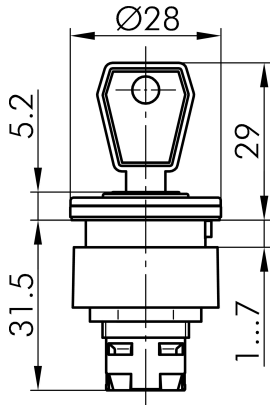

Datenblatt

→ RXJSSA 12E

10.03.2026

Technische Daten

Schlüsseltaste rastend

Type	RXJSSA12E
Baureihe	RX-JUWEL
Rubrik	Schlüsselschalter

→ Allgemeine Daten

Bauform	Rund
Einbauöffnung	Ø 22,3 mm
Farbe Frontrahmen	Anthrazit
Schutzart Vorne	IP65

→ Mechanische Daten

Schaltfunktion	Rastfunktion
Schaltstellung	-90° rastend, Schlüsselabzug 0° Schlüsselabzug 90° rastend, Schlüsselabzug

Hinweis

- Inklusive 2 Schlüssel
- Verschiedenschließend auf Anfrage möglich

Technische Skizzen

→ Maßskizze

→ Bohrbild

→ Schaltstellungsanzeige