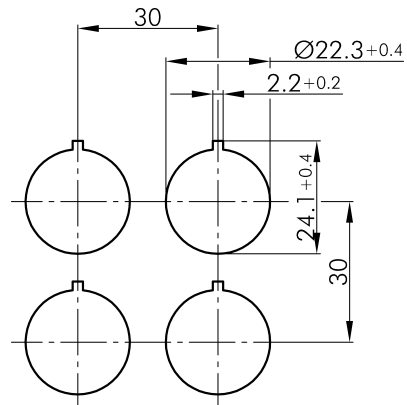

Datenblatt

→ RXJSSA 12E

10.03.2026

Technische Daten

Schlüsseltaste rastend

Type	RXJSSA12E
Baureihe	RX-JUWEL
Rubrik	Schlüsselschalter

→ Allgemeine Daten

Bauform	Rund
Einbauöffnung	Ø 22,3 mm
Farbe Frontrahmen	Anthrazit
Schutzart Vorne	IP65

→ Mechanische Daten

Schaltfunktion	Rastfunktion
Schaltstellung	-90° rastend, Schlüsselabzug 0° Schlüsselabzug 90° rastend, Schlüsselabzug

Hinweis

- Inklusive 2 Schlüssel
- Verschiedenschließend auf Anfrage möglich

Technische Skizzen

→ Maßskizze

→ Bohrbild

→ Schaltstellungsanzeige