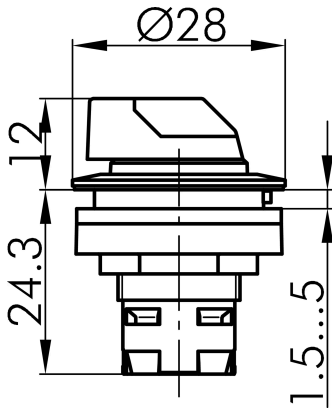

→ Allgemeine Daten

Beleuchtung Ja

Schutzart IP65

Einbauöffnung Ø 22,3 mm

Farbe Frontrahmen silberfarben

Farbe Betätigungselement klar

→ Mechanische Daten

Schaltfunktion Tastfunktion

Schaltstellung -40° tastend

0° Nullstellung

40° tastend

Technische Skizzen

→ Massskizze

→ Bohrbild

→ Schaltstellungsanzeige