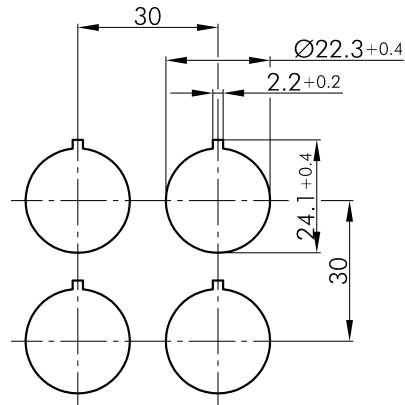

→ Allgemeine Daten

Beleuchtung Ja

Schutzart IP65

Einbauöffnung Ø 22,3 mm

Farbe Frontrahmen silberfarben

Farbe Betätigungselement klar

→ Mechanische Daten

Schaltfunktion Tastfunktion

Schaltstellung -40° tastend

0° Nullstellung

40° tastend

Technische Skizzen

→ Massskizze

→ Bohrbild

→ Schaltstellungsanzeige