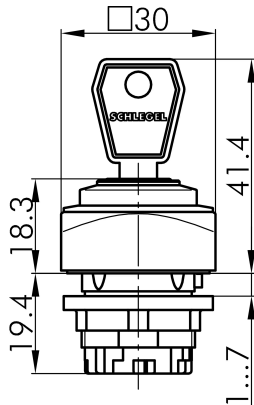

Datenblatt

→ **QRSSA14E_RGN** 

09.03.2026

Technische Daten

Schlüsseltaste rastend

Type QRSSA14E_RGN

Baureihe QUARTEX®R

Rubrik Schlüsselschalter

→ Allgemeine Daten

Bauform Quadratisch

Einbauöffnung Ø 22,3 mm

Farbe Frontrahmen Anthrazit

Farbe Frontring Grün

Schutzart Vorne IP65

→ Mechanische Daten

Schaltfunktion Rastfunktion

Schaltstellung 0° Schlüsselabzug
90° rastend

Hinweis

- Inklusive 2 Schlüssel
- Verschiedenschließend auf Anfrage möglich

Technische Skizzen

→ Maßskizze

→ Bohrbild

→ Schaltstellungsanzeige