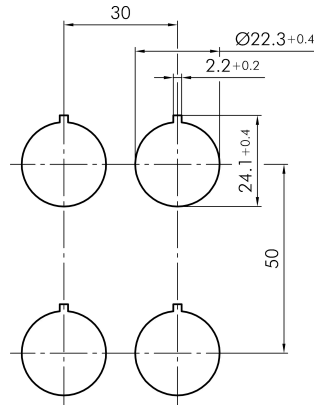

→ Allgemeine Daten

Bauform Quadratisch

Einbauöffnung Ø 22,3 mm

Farbe Frontrahmen Anthrazit

Farbe Frontring Grün

Schutzart Vorne IP65

→ Mechanische Daten

Schaltfunktion Rastfunktion

Schaltstellung 0° Schlüsselabzug
90° rastend

Hinweis

- Inklusive 2 Schlüssel
- Verschiedenschließend auf Anfrage möglich

Technische Skizzen

→ Maßskizze

→ Bohrbild

→ Schaltstellungsanzeige