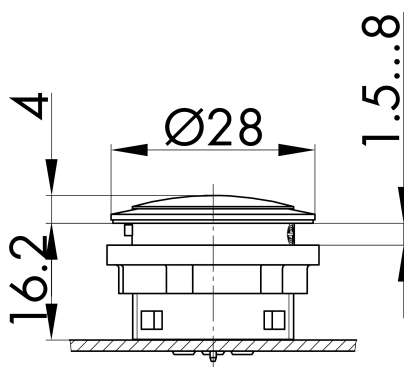

## Technische Daten

Leuchtvorsatz

Baureihe	SHORTRON® Zwischenbau
Rubrik	Leuchtvorsatz/Meldeleuchten
Form	rund

## → Allgemeine Daten

Beleuchtung	Ja
Schutzart	IP65 IP67
Betriebstemperatur	-25 ... 70 °C
Lagertemperatur	-40 ... 80 °C
Einbauöffnung	Ø 22,3 mm
Farbe Frontrahmen	silberfarben

## Technische Skizzen

→ Massskizze

→ Bohrbild