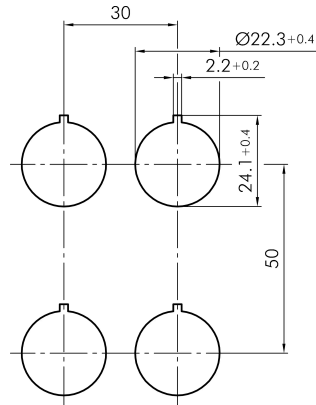

### → Allgemeine Daten

Bauform Quadratisch

Einbauöffnung Ø 22,3 mm

Farbe Frontrahmen Anthrazit

Farbe Frontring Schwarz

Schutzart Vorne IP65

### → Mechanische Daten

Schaltfunktion Rastfunktion

Schaltstellung  
-90° rastend, Schlüsselabzug  
0° Schlüsselabzug  
90° rastend, Schlüsselabzug

## Technische Skizzen

→ Maßskizze

→ Bohrbild

→ Schaltstellungsanzeige