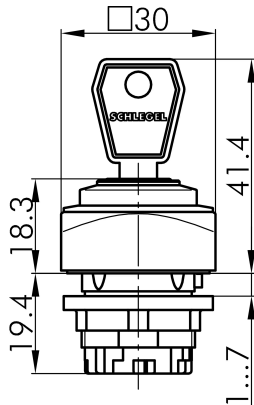

### Technische Daten

Schlüsseltaste rastend

Type QRSSA12E\_RSW

Baureihe QUARTEX®R

Rubrik Schlüsselschalter

### → Allgemeine Daten

Bauform Quadratisch

Einbauöffnung Ø 22,3 mm

Farbe Frontrahmen Anthrazit

Farbe Frontring Schwarz

Schutzart Vorne IP65

### → Mechanische Daten

Schaltfunktion Rastfunktion

Schaltstellung  
-90° rastend, Schlüsselabzug  
0° Schlüsselabzug  
90° rastend, Schlüsselabzug

## Technische Skizzen

→ Maßskizze

→ Bohrbild

→ Schaltstellungsanzeige