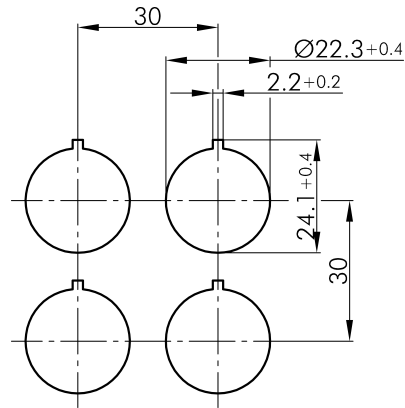

Datenblatt

→ **RRJWCL_RT** 

04.11.2024

Technische Daten

Leucht-Wahltaste links rastend, rechts tastend

Baureihe RONTRON-R-JUWEL

Rubrik Wahl taste

Form rund

→ Allgemeine Daten

Beleuchtung Ja

Schutzart IP65

Einbauöffnung Ø 22,3 mm

Farbe Frontrahmen silberfarben

Farbe Betätigungselement rot

→ Mechanische Daten

Schaltfunktion Tast- und Rastfunktion

Schaltstellung -90° rastend
0° Nullstellung
40° tastend

Technische Skizzen

→ Massskizze

→ Bohrbild

→ Schaltstellungsanzeige