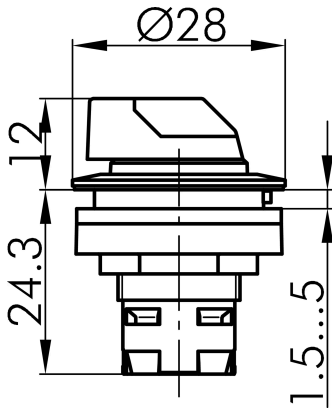

Datenblatt

→ **RRJWCL_RT** 

04.11.2024

Technische Daten

Leucht-Wahltaste links rastend, rechts tastend

Baureihe RONTRON-R-JUWEL

Rubrik Wahl taste

Form rund

→ Allgemeine Daten

Beleuchtung Ja

Schutzart IP65

Einbauöffnung Ø 22,3 mm

Farbe Frontrahmen silberfarben

Farbe Betätigungselement rot

→ Mechanische Daten

Schaltfunktion Tast- und Rastfunktion

Schaltstellung -90° rastend
0° Nullstellung
40° tastend

Technische Skizzen

→ Massskizze

→ Bohrbild

→ Schaltstellungsanzeige