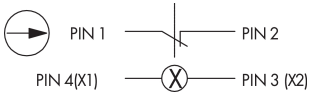

### Leuchtdrucktaster Öffner STLO\_M06

Beschreibung: inkl. weißer LED

Rubrik: Drucktaste  
 Baureihe: SHORTRON®-M12  
 Einbauöffnung: Ø 22,3 mm  
 Schutzklasse: II (Schutzisolierung)  
 Schutzart: IP65 / IP67  
 Schaltfunktion: Tastfunktion  
 Hub: 2,3 mm  
 Beleuchtung: ja  
 Beschriftbar: ja  
 Kontaktart: 1Ö  
 Anschlussart: M12 4-pol.  
 Kabellänge (X): 1500 ±50 mm  
 Frontrahmen: silberfarben  
 Form: rund

0 1 2

PIN 1/PIN 2