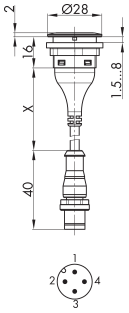

### Leuchtdrucktaster Öffner STLO\_M06

Beschreibung: inkl. weißer LED

Rubrik: Drucktaste  
 Baureihe: SHORTRON®-M12  
 Einbauöffnung: Ø 22,3 mm  
 Schutzklasse: II (Schutzisolierung)  
 Schutzart: IP65 / IP67  
 Schaltfunktion: Tastfunktion  
 Hub: 2,3 mm  
 Beleuchtung: ja  
 Beschriftbar: ja  
 Kontaktart: 1Ö  
 Anschlussart: M12 4-pol.  
 Kabellänge (X): 1500 ±50 mm  
 Frontrahmen: silberfarben  
 Form: rund

0 1 2

PIN 1/PIN 2