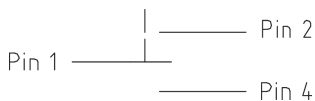

Wahltaster rastend SWBII_M08

Rubrik:	Wahltaste (tastend/rastend)
Baureihe:	SHORTRON®-M12
Einbauöffnung:	Ø 22,3 mm
Schutzklasse:	II (Schutzisolierung)
Schutzart:	IP65
Schaltfunktion:	Rasfunktion
Beleuchtung:	nein
Beschriftbar:	nein
Kontaktart:	2S
Anschlussart:	M12 4-pol.
Kabellänge (X)	1500 ±50 mm
Frontrahmen	silberfarben
Form:	rund

	L	M	R
PIN 1 / PIN 2	2	1	0
PIN 1 / PIN 4			0
PIN 3 n.c.			1

Legende
I = Schaltstellung >=
Federrückzug