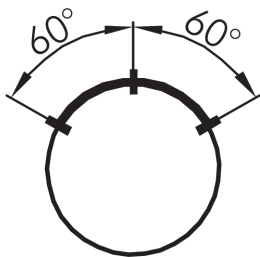

Wahltaster rastend SWBII_M08

Rubrik:	Wahltaste (tastend/rastend)
Baureihe:	SHORTRON®-M12
Einbauöffnung:	Ø 22,3 mm
Schutzklasse:	II (Schutzisolierung)
Schutzart:	IP65
Schaltfunktion:	Rasfunktion
Beleuchtung:	nein
Beschriftbar:	nein
Kontaktart:	2S
Anschlussart:	M12 4-pol.
Kabellänge (X)	1500 ±50 mm
Frontrahmen	silberfarben
Form:	rund

	L	M	R
PIN 1 / PIN 2	2	1	0
PIN 1 / PIN 4			0
PIN 3 n.c.			1

Legende
I = Schaltstellung >=
Federrückzug