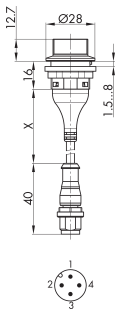

Wahltaster rastend SWBII_M08

Rubrik:	Wahltaste (tastend/rastend)
Baureihe:	SHORTRON®-M12
Einbauöffnung:	Ø 22,3 mm
Schutzklasse:	II (Schutzisolierung)
Schutzart:	IP65
Schaltfunktion:	Rasfunktion
Beleuchtung:	nein
Beschriftbar:	nein
Kontaktart:	2S
Anschlussart:	M12 4-pol.
Kabellänge (X)	1500 ±50 mm
Frontrahmen	silberfarben
Form:	rund

	L	M	R
PIN 1 / PIN 2	2	1	0
PIN 1 / PIN 4			0
PIN 3 n.c.			1

Legende
I = Schaltstellung >=
Federrückzug