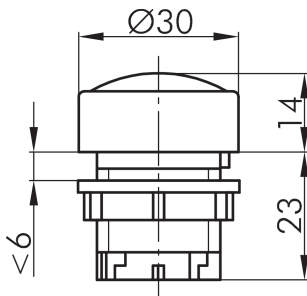

### Pilot light head with transparent convex lens DXRNKCBL

Description: with transparent domed lens

Rubrica: Spia di segnalazione  
 Serie: DUX-Basic  
 Foro di fissaggio: Ø 22 mm  
 Classe di isolamento: II (Isolamento di protezione)  
 Grado di protezione: IP65  
 Illuminazione: sì  
 descrivibile: sì  
 Colore: cromato opaco  
 Colore componente: Cornice frontale  
 Colore 2: blu  
 Colore componente 2: Superficie luminosa  
 Apertura positiva: no  
 Forma: tondo