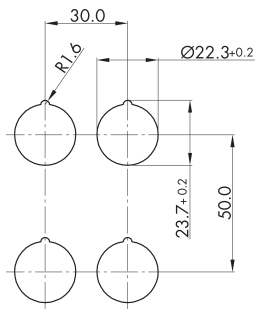

### Pilot light head with transparent convex lens DXRNKCBL

Description: with transparent domed lens

Rubrica: Spia di segnalazione  
 Serie: DUX-Basic  
 Foro di fissaggio: Ø 22 mm  
 Classe di isolamento: II (Isolamento di protezione)  
 Grado di protezione: IP65  
 Illuminazione: sì  
 descrivibile: sì  
 Colore: cromato opaco  
 Colore componente: Cornice frontale  
 Colore 2: blu  
 Colore componente 2: Superficie luminosa  
 Apertura positiva: no  
 Forma: tondo