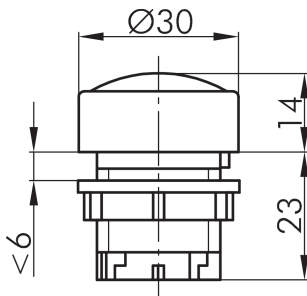

### Pilot light head with transparent convex lens DXRNKCR

Description: with transparent domed lens

Rubrica: Spia di segnalazione  
 Serie: DUX-Basic  
 Foro di fissaggio: Ø 22 mm  
 Classe di isolamento: II (Isolamento di protezione)  
 Grado di protezione: IP65  
 Illuminazione: sì  
 descrivibile: sì  
 Colore: cromato opaco  
 Colore componente: Cornice frontale  
 Colore 2: rosso  
 Colore componente 2: Superficie luminosa  
 Apertura positiva: no  
 Forma: tondo