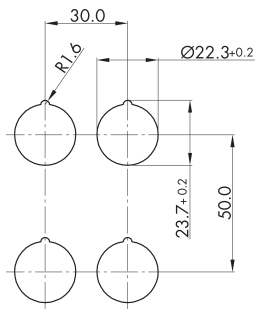

### Pilot light head with transparent convex lens DXRNKCR

Description: with transparent domed lens

Rubrica: Spia di segnalazione  
 Serie: DUX-Basic  
 Foro di fissaggio: Ø 22 mm  
 Classe di isolamento: II (Isolamento di protezione)  
 Grado di protezione: IP65  
 Illuminazione: sì  
 descrivibile: sì  
 Colore: cromato opaco  
 Colore componente: Cornice frontale  
 Colore 2: rosso  
 Colore componente 2: Superficie luminosa  
 Apertura positiva: no  
 Forma: tondo