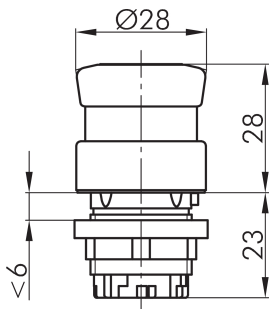

### Mushroom head, momentary DXRS28CRT

Rubrica:	Pulsante a fungo senza blocco
Serie:	DUX-Basic
Foro di fissaggio:	Ø 22 mm
Classe di isolamento:	II (Isolamento di protezione)
Grado di protezione:	IP65
Escursione:	6 mm
Illuminazione:	no
descrivibile:	no
Colore:	cromato opaco
Colore componente:	Cornice frontale
Colore 2:	rosso
Colore componente 2:	Fungo
Apertura positiva:	no
Forma:	tondo