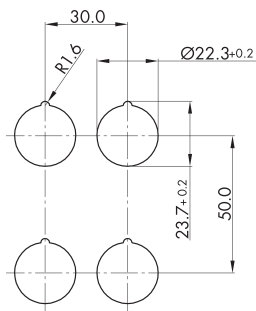

### Mushroom head, momentary DXRS28CRT

Rubrica:	Pulsante a fungo senza blocco
Serie:	DUX-Basic
Foro di fissaggio:	Ø 22 mm
Classe di isolamento:	II (Isolamento di protezione)
Grado di protezione:	IP65
Escursione:	6 mm
Illuminazione:	no
descrivibile:	no
Colore:	cromato opaco
Colore componente:	Cornice frontale
Colore 2:	rosso
Colore componente 2:	Fungo
Apertura positiva:	no
Forma:	tondo