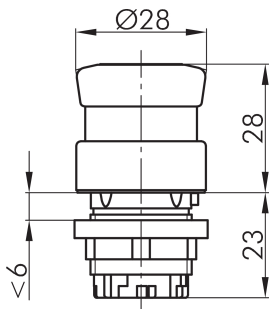

### Mushroom head, momentary DXR528CSW

|                       |                               |
|-----------------------|-------------------------------|
| Rubrica:              | Pulsante a fungo senza blocco |
| Serie:                | DUX-Basic                     |
| Foro di fissaggio:    | Ø 22 mm                       |
| Classe di isolamento: | II (Isolamento di protezione) |
| Grado di protezione:  | IP65                          |
| Escursione:           | 6 mm                          |
| Illuminazione:        | no                            |
| descrivibile:         | no                            |
| Colore:               | cromato opaco                 |
| Colore componente:    | Cornice frontale              |
| Colore 2:             | nero                          |
| Colore componente 2:  | Fungo                         |
| Apertura positiva:    | no                            |
| Forma:                | tondo                         |