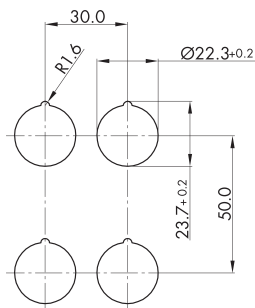

### Mushroom head, momentary DXR528CSW

|                       |                               |
|-----------------------|-------------------------------|
| Rubrica:              | Pulsante a fungo senza blocco |
| Serie:                | DUX-Basic                     |
| Foro di fissaggio:    | Ø 22 mm                       |
| Classe di isolamento: | II (Isolamento di protezione) |
| Grado di protezione:  | IP65                          |
| Escursione:           | 6 mm                          |
| Illuminazione:        | no                            |
| descrivibile:         | no                            |
| Colore:               | cromato opaco                 |
| Colore componente:    | Cornice frontale              |
| Colore 2:             | nero                          |
| Colore componente 2:  | Fungo                         |
| Apertura positiva:    | no                            |
| Forma:                | tondo                         |