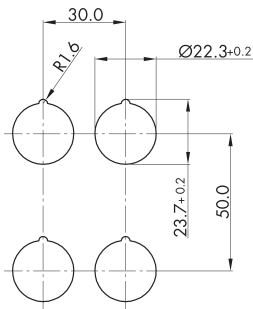

Mushroom head, momentary DXRS40CRT

Rubrica:	Pulsante a fungo senza blocco
Serie:	DUX-Basic
Foro di fissaggio:	Ø 22 mm
Classe di isolamento:	II (Isolamento di protezione)
Grado di protezione:	IP65
Escursione:	6 mm
Illuminazione:	no
descrivibile:	no
Colore:	cromato opaco
Colore componente:	Cornice frontale
Colore 2:	rosso
Colore componente 2:	Fungo
Apertura positiva:	no
Forma:	tondo