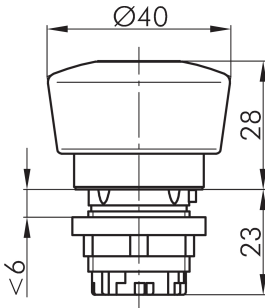

Mushroom head, momentary DXRS40CRT

Rubrica:	Pulsante a fungo senza blocco
Serie:	DUX-Basic
Foro di fissaggio:	Ø 22 mm
Classe di isolamento:	II (Isolamento di protezione)
Grado di protezione:	IP65
Escursione:	6 mm
Illuminazione:	no
descrivibile:	no
Colore:	cromato opaco
Colore componente:	Cornice frontale
Colore 2:	rosso
Colore componente 2:	Fungo
Apertura positiva:	no
Forma:	tondo