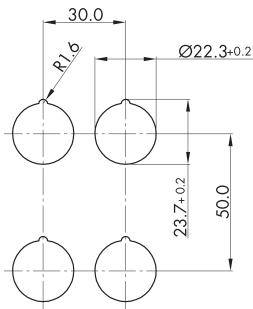

Mushroom head, momentary DXR540CSW

Rubrica:	Pulsante a fungo senza blocco
Serie:	DUX-Basic
Foro di fissaggio:	Ø 22 mm
Classe di isolamento:	II (Isolamento di protezione)
Grado di protezione:	IP65
Escursione:	6 mm
Illuminazione:	no
descrivibile:	no
Colore:	cromato opaco
Colore componente:	Cornice frontale
Colore 2:	nero
Colore componente 2:	Fungo
Apertura positiva:	no
Forma:	tondo