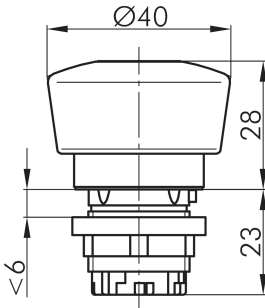

Mushroom head, momentary DXR540CSW

Rubrica:	Pulsante a fungo senza blocco
Serie:	DUX-Basic
Foro di fissaggio:	Ø 22 mm
Classe di isolamento:	II (Isolamento di protezione)
Grado di protezione:	IP65
Escursione:	6 mm
Illuminazione:	no
descrivibile:	no
Colore:	cromato opaco
Colore componente:	Cornice frontale
Colore 2:	nero
Colore componente 2:	Fungo
Apertura positiva:	no
Forma:	tondo