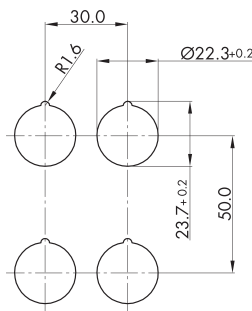

### Key actuator, latching DXRSSACDG13

Description: including two keys other lock types on request

Rubrica: Selettore a chiave (pulsante/interuttore)  
 Serie: DUX-Basic  
 Foro di fissaggio: Ø 22 mm  
 Classe di isolamento: II (Isolamento di protezione)  
 Grado di protezione: IP65  
 Funzione passo passo: funzione interruttore (passo-passo)  
 Illuminazione: no  
 descrivibile: no  
 Colore: cromato opaco  
 Colore componente: Cornice frontale  
 Colore 2: grigio  
 Colore componente 2: Anello  
 Apertura positiva: no  
 Forma: tondo