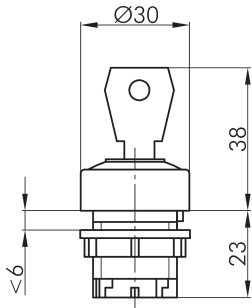

### Key actuator, latching DXRSSACDG13

Description: including two keys other lock types on request

Rubrica: Selettore a chiave (pulsante/interuttore)  
 Serie: DUX-Basic  
 Foro di fissaggio: Ø 22 mm  
 Classe di isolamento: II (Isolamento di protezione)  
 Grado di protezione: IP65  
 Funzione passo passo: funzione interruttore (passo-passo)  
 Illuminazione: no  
 descrivibile: no  
 Colore: cromato opaco  
 Colore componente: Cornice frontale  
 Colore 2: grigio  
 Colore componente 2: Anello  
 Apertura positiva: no  
 Forma: tondo