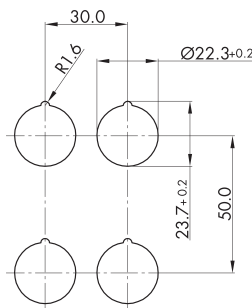

Key actuator with ring illumination, latching DXRSSALCKL13

Description:

including two keys available colour combinations:
 red ring ...RT... yellow ring ...GB... green ring
 ...GN... blue ring ...BL... clear ring ...KL... add
 code letters to type number, e.g. DXRSSALCRT13
 other lock types on request

Rubrica:

Selettore a chiave (pulsante/interuttore)

Serie:

DUX-Basic

Foro di fissaggio:

Ø 22 mm

Classe di isolamento:

II (Isolamento di protezione)