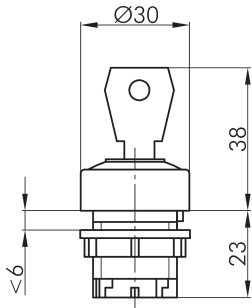

Key actuator with ring illumination, latching DXRSSALCKL13

Description:

including two keys available colour combinations:
 red ring ...RT... yellow ring ...GB... green ring
 ...GN... blue ring ...BL... clear ring ...KL... add
 code letters to type number, e.g. DXRSSALCRT13
 other lock types on request

Rubrica:

Selettore a chiave (pulsante/interuttore)

Serie:

DUX-Basic

Foro di fissaggio:

Ø 22 mm

Classe di isolamento:

II (Isolamento di protezione)