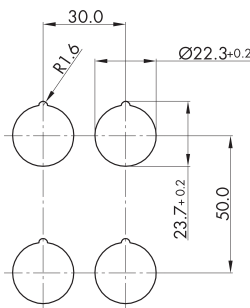

**Key actuator with ring illumination, latching DXRSSALCKL17**

Description: including two keys

Rubrica: Selettore a chiave (pulsante/interuttore)  
 Serie: DUX-Basic  
 Foro di fissaggio: Ø 22 mm  
 Classe di isolamento: II (Isolamento di protezione)  
 Grado di protezione: IP65  
 Funzione passo passo: funzione interruttore (passo-passo)  
 Illuminazione: sì  
 descrivibile: no  
 Colore: cromato opaco  
 Colore componente: Cornice frontale  
 Colore 2: trasparente  
 Colore componente 2: Anello  
 Apertura positiva: no  
 Forma: tondo