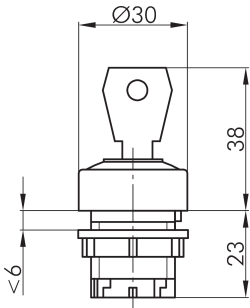

**Key actuator with ring illumination, latching DXRSSALCKL17**

Description: including two keys

Rubrica: Selettore a chiave (pulsante/interuttore)  
 Serie: DUX-Basic  
 Foro di fissaggio: Ø 22 mm  
 Classe di isolamento: II (Isolamento di protezione)  
 Grado di protezione: IP65  
 Funzione passo passo: funzione interruttore (passo-passo)  
 Illuminazione: sì  
 descrivibile: no  
 Colore: cromato opaco  
 Colore componente: Cornice frontale  
 Colore 2: trasparente  
 Colore componente 2: Anello  
 Apertura positiva: no  
 Forma: tondo