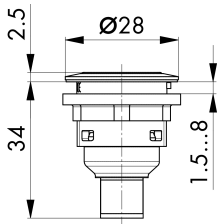

### Illuminated pushbutton with 4-pole M12 connector SSWTLI\_C005

Description: with integrated 4-pole M12 connector, A coded incl. white LED

0 1 2

PIN 1 / PIN 2

Rubrica:	Pulsante
Serie:	SHORTRON® connect
Foro di fissaggio:	Ø 22 mm
Profondità di montaggio:	33,7 mm
Classe di isolamento:	II (Isolamento di protezione)
Grado di protezione:	IP65 / IP67
Funzione passo passo:	funzione pulsante
Escursione:	2,3 mm (pulsante)
Illuminazione:	si
descrivibile:	si
Tipo di contatto:	1 NA
Tipo di connessione:	M12-maschio (integrato), 4-poli codifica-A
Colore:	nero
Colore componente:	Cornice frontale
Vita meccanica:	1 Mio. commutazioni
Durata di vita elettrica:	1 Mio. commutazioni
Temperatura di stoccaggio:	-40°C ... 80°C
Apertura positiva:	
Temperatura di funzionamento:	-25°C ... 70°C
Forma:	tondo
Materiale contatto:	AgNi
Attacco lampada:	nessuno, LED 3mm bianco integrato