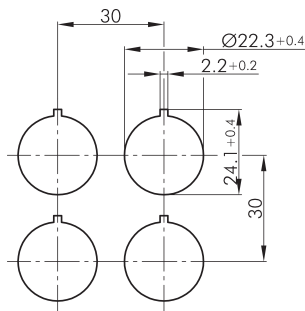

### Illuminated pushbutton with 4-pole M12 connector SSWTLI\_C005

Description: with integrated 4-pole M12 connector, A coded incl. white LED

0 1 2

PIN 1 / PIN 2

Rubrica:	Pulsante
Serie:	SHORTRON® connect
Foro di fissaggio:	Ø 22 mm
Profondità di montaggio:	33,7 mm
Classe di isolamento:	II (Isolamento di protezione)
Grado di protezione:	IP65 / IP67
Funzione passo passo:	funzione pulsante
Escursione:	2,3 mm (pulsante)
Illuminazione:	si
descrivibile:	si
Tipo di contatto:	1 NA
Tipo di connessione:	M12-maschio (integrato), 4-poli codifica-A
Colore:	nero
Colore componente:	Cornice frontale
Vita meccanica:	1 Mio. commutazioni
Durata di vita elettrica:	1 Mio. commutazioni
Temperatura di stoccaggio:	-40°C ... 80°C
Apertura positiva:	
Temperatura di funzionamento:	-25°C ... 70°C
Forma:	tondo
Materiale contatto:	AgNi
Attacco lampada:	nessuno, LED 3mm bianco integrato