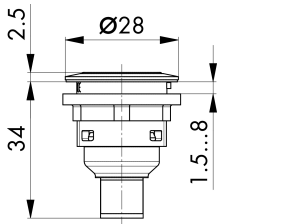

Illuminated pushbutton with 4-pole M12 connector SVATLI_C005

Description: with integrated 4-pole M12 connector, A coded incl. white LED

0 1 2

PIN 1/ PIN 2

Rubrica:	Pulsante
Serie:	SHORTRON® connect
Foro di fissaggio:	Ø 22 mm
Profondità di montaggio:	33,7 mm
Classe di isolamento:	II (Isolamento di protezione)
Grado di protezione:	IP65 / IP67
Funzione passo passo:	funzione pulsante
Escursione:	2,3 mm (pulsante)
Illuminazione:	si
descrivibile:	si
Tipo di contatto:	1 NA
Tipo di connessione:	M12-maschio (integrato), 4-poli codifica-A
Colore:	acciaio inox, lucido
Colore componente:	Colore
Apertura positiva:	
Temperatura di funzionamento:	-25°C ... 70°C
Vita meccanica:	1 Mio. commutazioni
Durata di vita elettrica:	1 Mio. commutazioni
Temperatura di stoccaggio:	-40°C ... 80°C
Forma:	tondo
Materiale contatto:	AgNi
Attacco lampada:	nessuno, LED 3mm bianco integrato