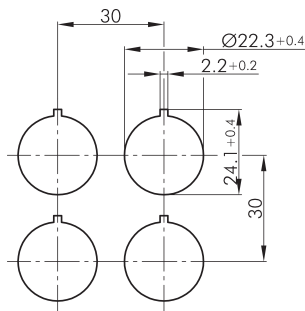

Illuminated pushbutton with 4-pole M12 connector SVATLI_C005

Description: with integrated 4-pole M12 connector, A coded incl. white LED

0 1 2

PIN 1/ PIN 2

Rubrica:	Pulsante
Serie:	SHORTRON® connect
Foro di fissaggio:	Ø 22 mm
Profondità di montaggio:	33,7 mm
Classe di isolamento:	II (Isolamento di protezione)
Grado di protezione:	IP65 / IP67
Funzione passo passo:	funzione pulsante
Escursione:	2,3 mm (pulsante)
Illuminazione:	si
descrivibile:	si
Tipo di contatto:	1 NA
Tipo di connessione:	M12-maschio (integrato), 4-poli codifica-A
Colore:	acciaio inox, lucido
Colore componente:	Colore
Apertura positiva:	
Temperatura di funzionamento:	-25°C ... 70°C
Vita meccanica:	1 Mio. commutazioni
Durata di vita elettrica:	1 Mio. commutazioni
Temperatura di stoccaggio:	-40°C ... 80°C
Forma:	tondo
Materiale contatto:	AgNi
Attacco lampada:	nessuno, LED 3mm bianco integrato