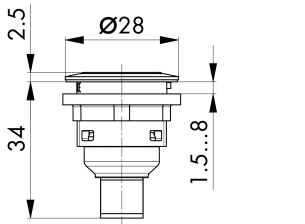

### Illuminated pushbutton with 4-pole M12 connector SVATLI\_C005

Description: with integrated 4-pole M12 connector, A coded incl. white LED

0 1 2

PIN 1/ PIN 2

|                               |  |
|-------------------------------|--|
| Rubrica:                      | Pulsante                                   |
| Serie:                        | SHORTRON® connect                          |
| Foro di fissaggio:            | Ø 22 mm                                    |
| Profondità di montaggio:      | 33,7 mm                                    |
| Classe di isolamento:         | II (Isolamento di protezione)              |
| Grado di protezione:          | IP65 / IP67                                |
| Funzione passo passo:         | funzione pulsante                          |
| Escursione:                   | 2,3 mm (pulsante)                          |
| Illuminazione:                | si   |
| descrivibile:                 | si   |
| Tipo di contatto:             | 1 NA                                       |
| Tipo di connessione:          | M12-maschio (integrato), 4-poli codifica-A |
| Colore:                       | acciaio inox, lucido                       |
| Colore componente:            | Colore                                     |
| Apertura positiva:            |  |
| Temperatura di funzionamento: | -25°C ... 70°C                             |
| Vita meccanica:               | 1 Mio. commutazioni                        |
| Durata di vita elettrica:     | 1 Mio. commutazioni                        |
| Temperatura di stoccaggio:    | -40°C ... 80°C                             |
| Forma:                        | tondo                                      |
| Materiale contatto:           | AgNi                                       |
| Attacco lampada:              | nessuno, LED 3mm bianco integrato          |