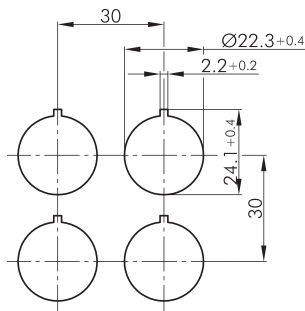

### Illuminated pushbutton with 4-pole M12 connector SVATLI\_C005

Description: with integrated 4-pole M12 connector, A coded incl. white LED

0 1 2

PIN 1/ PIN 2

|                               |  |
|-------------------------------|--|
| Rubrica:                      | Pulsante                                   |
| Serie:                        | SHORTRON® connect                          |
| Foro di fissaggio:            | Ø 22 mm                                    |
| Profondità di montaggio:      | 33,7 mm                                    |
| Classe di isolamento:         | II (Isolamento di protezione)              |
| Grado di protezione:          | IP65 / IP67                                |
| Funzione passo passo:         | funzione pulsante                          |
| Escursione:                   | 2,3 mm (pulsante)                          |
| Illuminazione:                | si   |
| descrivibile:                 | si   |
| Tipo di contatto:             | 1 NA                                       |
| Tipo di connessione:          | M12-maschio (integrato), 4-poli codifica-A |
| Colore:                       | acciaio inox, lucido                       |
| Colore componente:            | Colore                                     |
| Apertura positiva:            |  |
| Temperatura di funzionamento: | -25°C ... 70°C                             |
| Vita meccanica:               | 1 Mio. commutazioni                        |
| Durata di vita elettrica:     | 1 Mio. commutazioni                        |
| Temperatura di stoccaggio:    | -40°C ... 80°C                             |
| Forma:                        | tondo                                      |
| Materiale contatto:           | AgNi                                       |
| Attacco lampada:              | nessuno, LED 3mm bianco integrato          |