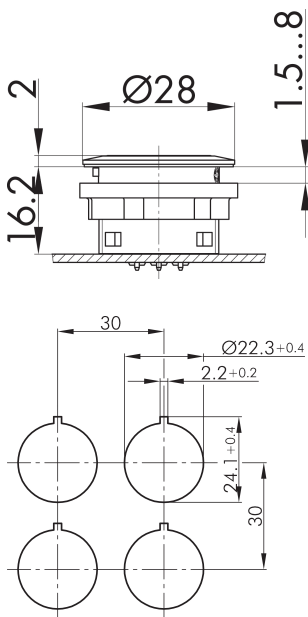

Pushbutton head with ring illumination SSWTLRW

| | |
|-------------------------------|-------------------------------------|
| Description: | incl. lens |
| Rubrica: | Pulsante |
| Serie: | SHORTRON® montaggio a fondo scatola |
| Foro di fissaggio: | Ø 22 mm |
| Grado di protezione: | IP65 / IP67 |
| Escursione: | 2,3 mm |
| Illuminazione: | si |
| descrivibile: | no |
| Colore: | nero |
| Colore componente: | Cornice frontale |
| Colore 2: | bianco |
| Colore componente 2: | Anello luminoso |
| Vita meccanica: | 1 Mio. commutazioni |
| Apertura positiva: | no |
| Temperatura di stoccaggio: | -40°C ... 80°C |
| Temperatura di funzionamento: | -25°C ... 70°C |
| Forma: | tondo |