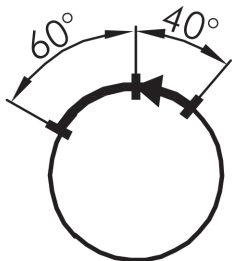

Illuminated selector head, left maintained, right momentary SSWWC

Rubrica:	Selettore a manopola (pulsante/interuttore)
Serie:	SHORTRON® montaggio a fondo scatola
Foro di fissaggio:	Ø 22 mm
Classe di isolamento:	II (Isolamento di protezione)
Grado di protezione:	IP65
Funzione passo passo:	funzione pulsante e interruttore
Illuminazione:	si
descrivibile:	no
Colore:	nero
Colore componente:	Cornice frontale
Apertura positiva:	no
Forma:	tondo