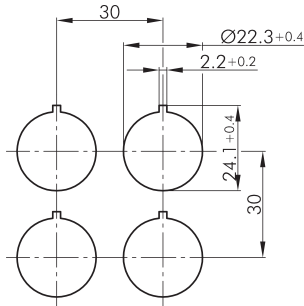

Illuminated selector head, left maintained, right momentary SSWWC

Rubrica:	Selettore a manopola (pulsante/interuttore)
Serie:	SHORTRON® montaggio a fondo scatola
Foro di fissaggio:	Ø 22 mm
Classe di isolamento:	II (Isolamento di protezione)
Grado di protezione:	IP65
Funzione passo passo:	funzione pulsante e interruttore
Illuminazione:	si
descrivibile:	no
Colore:	nero
Colore componente:	Cornice frontale
Apertura positiva:	no
Forma:	tondo