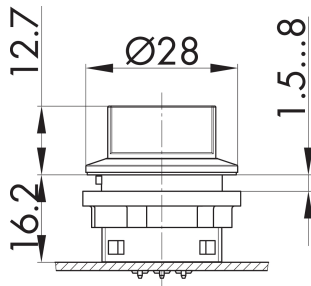

Illuminated selector head, left maintained, right momentary SSWWC

Rubrica:	Selettore a manopola (pulsante/interuttore)
Serie:	SHORTRON® montaggio a fondo scatola
Foro di fissaggio:	Ø 22 mm
Classe di isolamento:	II (Isolamento di protezione)
Grado di protezione:	IP65
Funzione passo passo:	funzione pulsante e interruttore
Illuminazione:	si
descrivibile:	no
Colore:	nero
Colore componente:	Cornice frontale
Apertura positiva:	no
Forma:	tondo